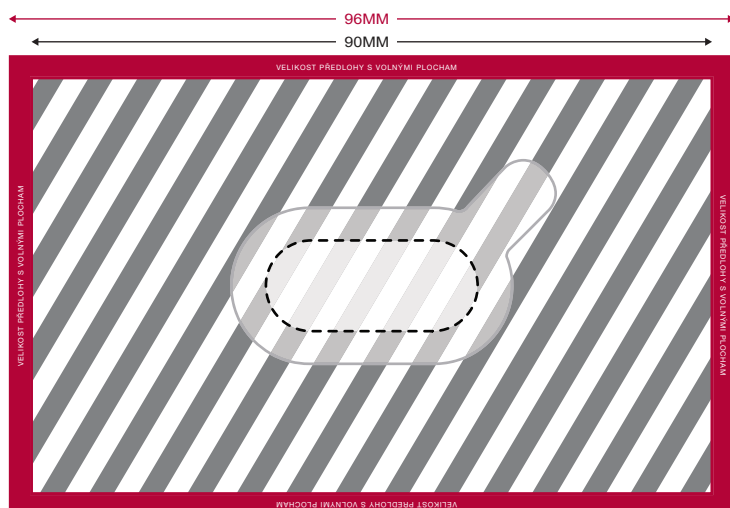

Default Artwork

PŘEDNÍ STRANA

ZADNÍ STRANA

Your Artwork

Plochu (**3mm**)

Oblast tisku

Krytka Webkamery

Specifikace tisku:

Barevný režim CMYK

Pokud možno vektorové soubory (ai/eps/svg/cdr)

> 300dpi pro rastry

Default Artwork

PŘEDNÍ STRANA

ZADNÍ STRANA

Your Artwork

Plochu (**3mm**)

Oblast tisku

Krytka Webkamery

Specifikace tisku:

Barevný režim CMYK

Pokud možno vektorové soubory (ai/eps/svg/cdr)

> 300dpi pro rastry