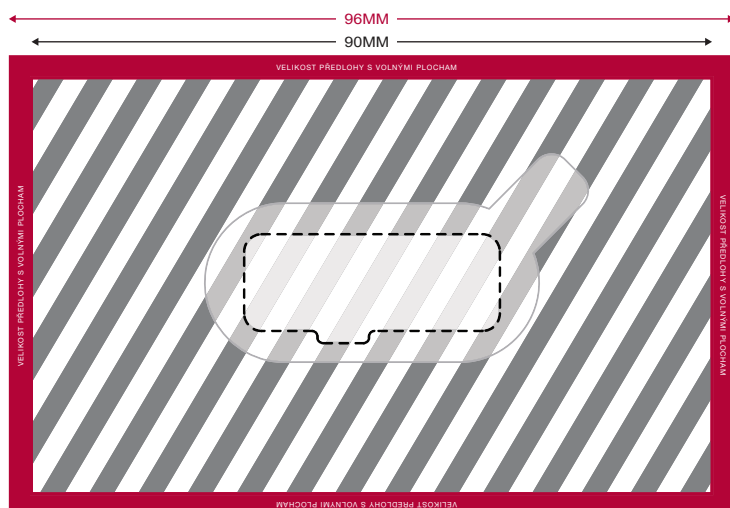

Default Artwork

PŘEDNÍ STRANA

ZADNÍ STRANA

Your Artwork

Plochu (**3mm**)

Oblast tisku

Krytka Webkamery

Specifikace tisku:

Barevný režim CMYK

Pokud možno vektorové soubory (ai/eps/svg/cdr)

> 300dpi pro rastry

Default Artwork

PŘEDNÍ STRANA

ZADNÍ STRANA

Your Artwork

Plochu (**3mm**)

Oblast tisku

Krytka Webkamery

Specifikace tisku:

Barevný režim CMYK

Pokud možno vektorové soubory (ai/eps/svg/cdr)

> 300dpi pro rastry