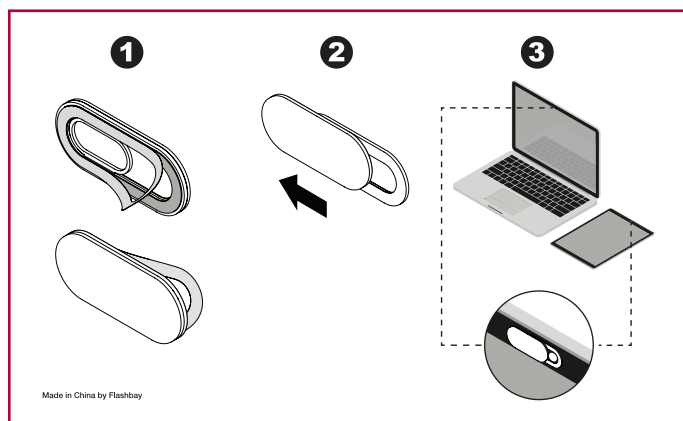

Default Artwork

PŘEDNÍ STRANA

ZADNÍ STRANA

Your Artwork

Plochu (**3mm**)

Oblast tisku

Krytka Webkamery

Specifikace tisku:

Oblast tisku

Krytka Webkamery

Specifikace tisku:

Barevný režim CMYK

Pokud možno vektorové soubory (ai/eps/svg/cdr)

> 300dpi pro rastry