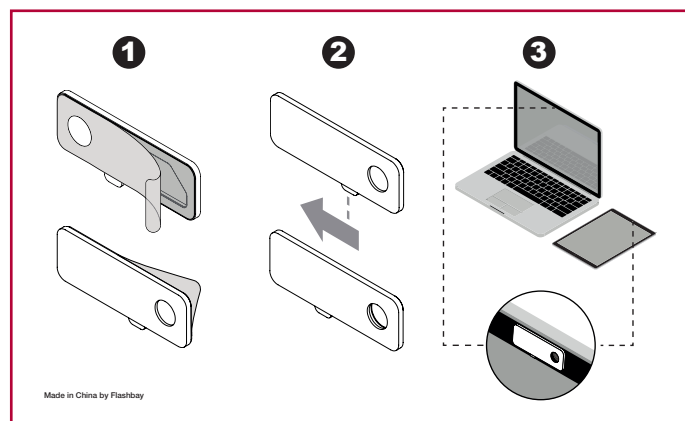

Default Artwork

PŘEDNÍ STRANA

ZADNÍ STRANA

Your Artwork

Plochu (**3mm**)

Oblast tisku

Krytka Webkamery

Specifikace tisku:

Barevný režim CMYK

Pokud možno vektorové soubory (ai/eps/svg/cdr)

> 300dpi pro rastry

Default Artwork

PŘEDNÍ STRANA

ZADNÍ STRANA

Your Artwork

Plochu (**3mm**)

Oblast tisku

Krytka Webkamery

Specifikace tisku:

Barevný režim CMYK

Pokud možno vektorové soubory (ai/eps/svg/cdr)

> 300dpi pro rastry