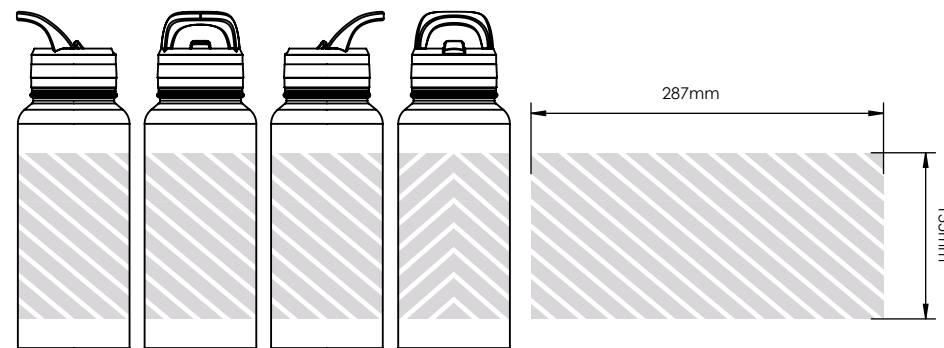

Sítotisk Potisk fotografií

RGE550

RGE950

Laserové gravírování

Individuální pojmenování

Celoplošný potisk obalu

Plocha určená pro potisk

Specifikace tisku: