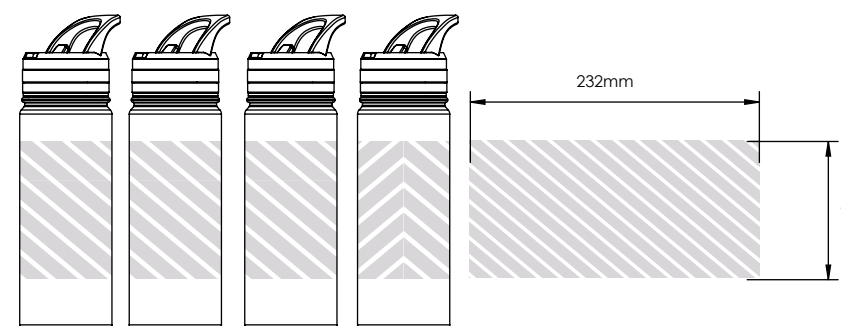

Sítotisk Potisk fotografií

RGE550

RGE950

Laserové gravírování

Individuální pojmenování

Celoplošný potisk obalu

Plocha určená pro potisk

Specifikace tisku: