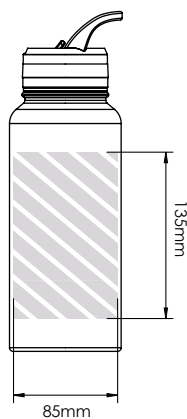

Sítotisk Potisk fotografií

RGE550

RGE950

Laserové gravírování

Individuální pojmenování

Celoplošný potisk obalu

Plocha určená pro potisk

Specifikace tisku: