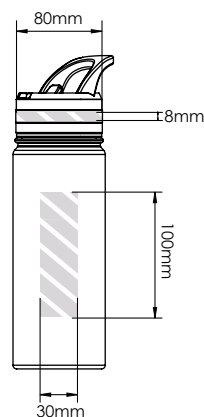

Sítotisk Potisk fotografií

RGE550

RGE950

Laserové gravírování

Individuální pojmenování

Celoplošný potisk obalu

Plocha určená pro potisk

Specifikace tisku: