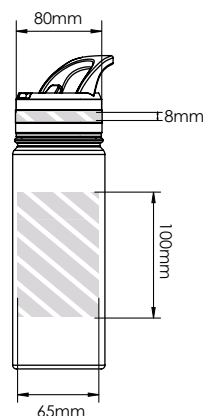

Sítotisk Potisk fotografií

RGE550

RGE950

Laserové gravírování

Individuální pojmenování

Celoplošný potisk obalu

Plocha určená pro potisk

Specifikace tisku: