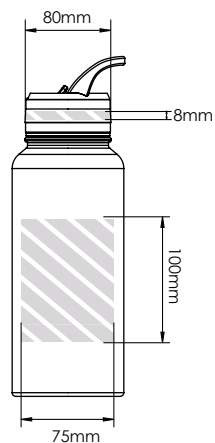

Sítotisk Potisk fotografií

RGE550

RGE950

Laserové gravírování

Individuální pojmenování

Celoplošný potisk obalu

Plocha určená pro potisk

Specifikace tisku: