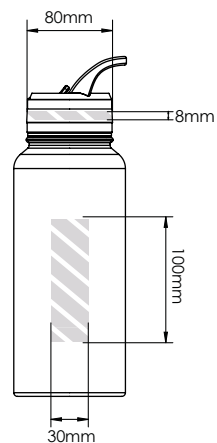

Sítotisk Potisk fotografií

RGE550

RGE950

Laserové gravírování

Individuální pojmenování

Celoplošný potisk obalu

Plocha určená pro potisk

Specifikace tisku: