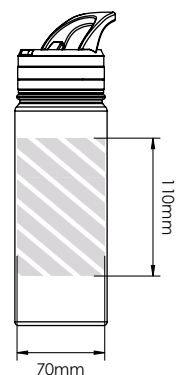

Sítotisk Potisk fotografií

RGE550

RGE950

Laserové gravírování

Individuální pojmenování

Celoplošný potisk obalu

Plocha určená pro potisk

Specifikace tisku: