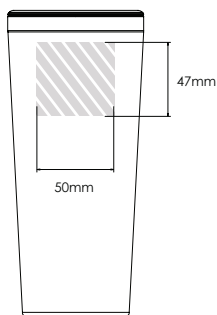

Sítotisk

Laserové gravírování

Individuální pojmenování

Metro 600

Metro 450

Metro 300

Plocha určená pro potisk

Specifikace tisku: