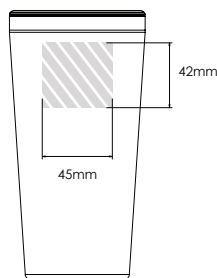

Sítotisk

Laserové gravírování

Individuální pojmenování

Metro 600

Metro 450

Metro 300

Plocha určená pro potisk

Specifikace tisku: