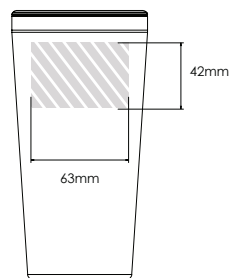

Sítotisk

Laserové gravírování

Individuální pojmenování

Metro 600

Metro 450

Metro 300

Plocha určená pro potisk

Specifikace tisku: