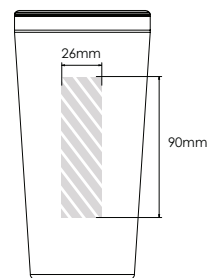

Sítotisk

Laserové gravírování

Individuální pojmenování

Metro 600

Metro 450

Metro 300

Plocha určená pro potisk

Specifikace tisku: