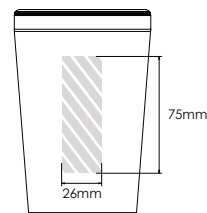

Sítotisk

Laserové gravírování

Individuální pojmenování

Metro 600

Metro 450

Metro 300

Plocha určená pro potisk

Specifikace tisku: