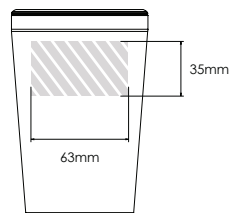

Sítotisk

Laserové gravírování

Individuální pojmenování

Metro 600

Metro 450

Metro 300

Plocha určená pro potisk

Specifikace tisku: