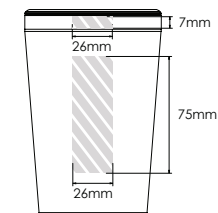

Sítotisk

Laserové gravírování

Individuální pojmenování

Metro 600

Metro 450

Metro 300

Plocha určená pro potisk

Specifikace tisku: