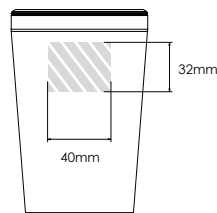

Sítotisk

Laserové gravírování

Individuální pojmenování

Metro 600

Metro 450

Metro 300

Plocha určená pro potisk

Specifikace tisku: