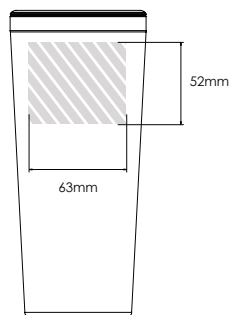

Sítotisk

Laserové gravírování

Individuální pojmenování

Metro 600

Metro 450

Metro 300

Plocha určená pro potisk

Specifikace tisku: