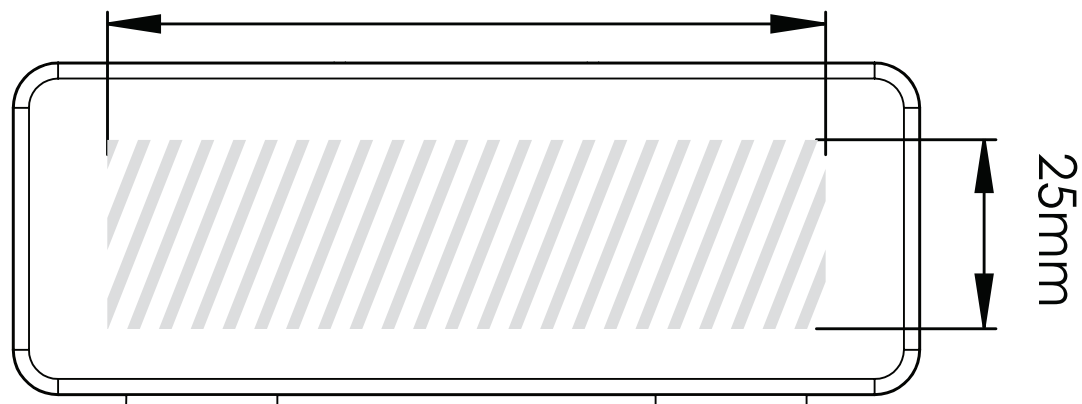

Magnet Box Extra Large | Zásady pro tisk

Následující návod k tisku byl připraven pro vašeho grafického návrháře, ale pokud žádného grafického návrháře nemáte, Flashbay vám s radostí rozvrhne vaši predlohu nebo text, které můžete zaslat e-mailem account manažerovi společnosti Flashbay. Když zašlete svou predlohu společnosti Flashbay, obdržíte virtuální PDF k revizi. Potom můžeme podle požadavku provádět úpravy.

Sítotisk

95mm

Plocha určená pro potisk 

Specifikace tisku:

- ▶ Barevný režim CMYK
- ▶ Pokud možno vektorové soubory
- ▶ 300dpi pro rastry