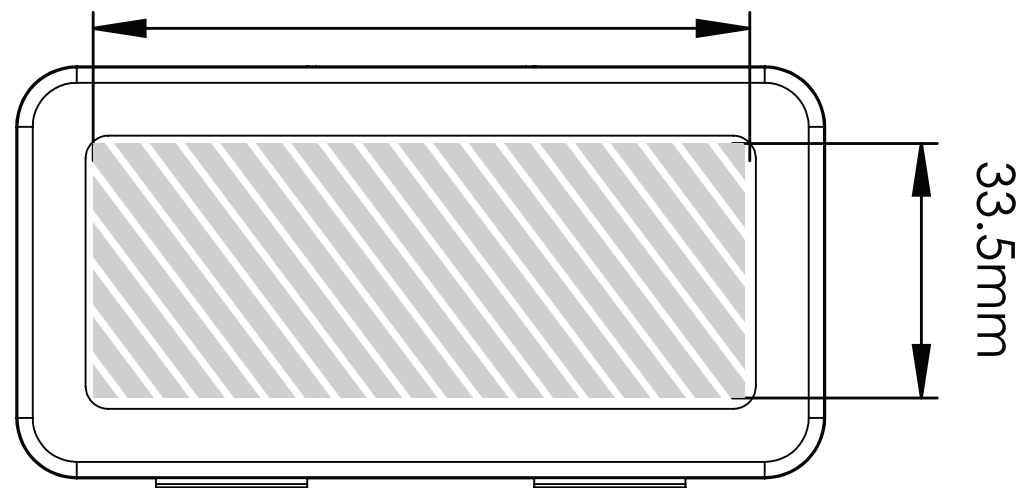

Magnet Box Large | Zásady pro tisk

Následující návod k tisku byl připraven pro vašeho grafického návrháře, ale pokud žádného grafického návrháře nemáte, Flashbay vám s radostí rozvrhne vaši predlohu nebo text, které můžete zaslat e-mailem account manažerovi společnosti Flashbay. Když zašlete svou predlohu společnosti Flashbay, obdržíte virtuální PDF k revizi. Potom můžeme podle požadavku provádět úpravy.

Sítotisk

86mm

Plocha určená pro potisk 

Specifikace tisku:

- ▶ Barevný režim CMYK
- ▶ Pokud možno vektorové soubory
- ▶ 300dpi pro rastry