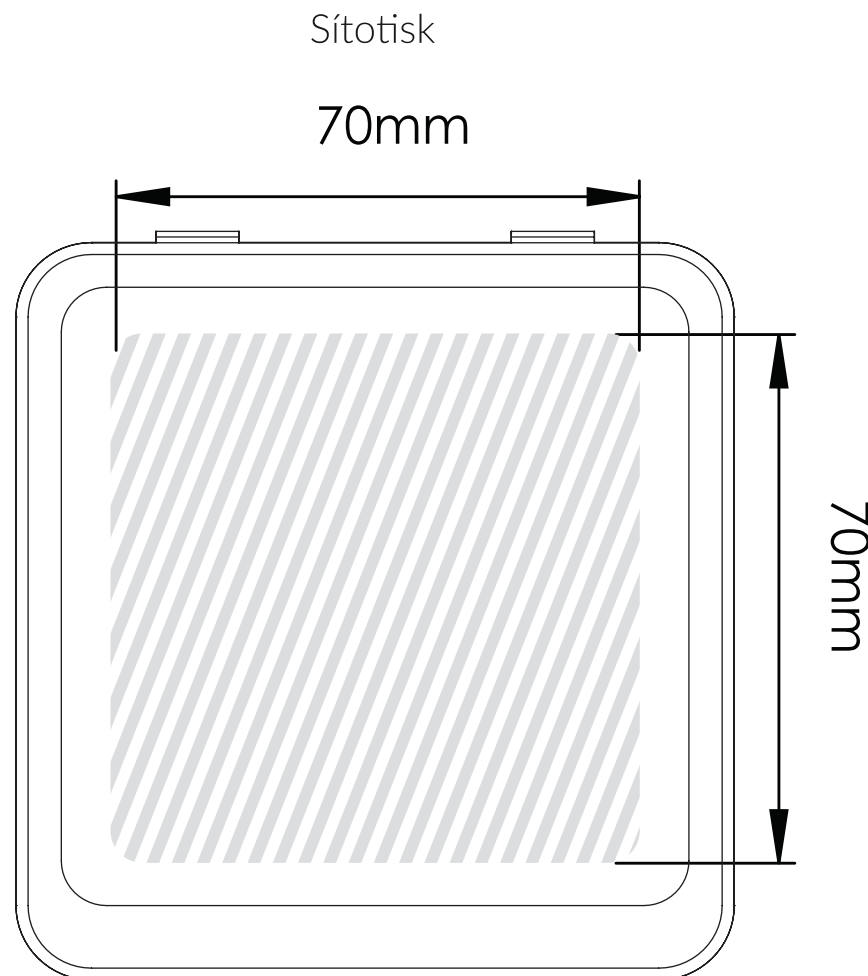

Plocha určená pro potisk 

### Specifikace tisku:

- ▶ Barevný režim CMYK
- ▶ Pokud možno vektorové soubory
- ▶ 300dpi pro rastry