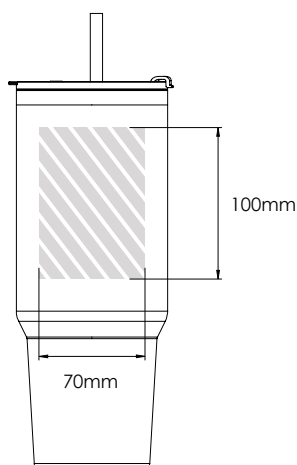

Sítotisk

Laserové gravírování

Individuální pojmenování

Jumbo 1150

Jumbo 800

Plocha určená pro potisk

Specifikace tisku:

- ▶ Barevný režim CMYK
- ▶ Pokud možno vektorové soubory
- ▶ 300dpi pro rastry