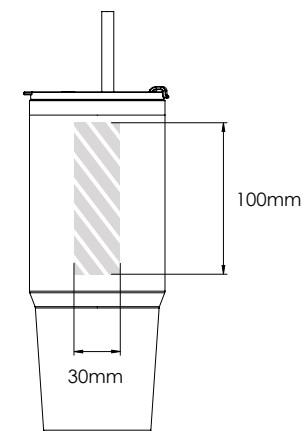

Sítotisk

Laserové gravírování

Individuální pojmenování

Jumbo 1150

Jumbo 800

Plocha určená pro potisk

Specifikace tisku:

- ▶ Barevný režim CMYK
- ▶ Pokud možno vektorové soubory
- ▶ 300dpi pro rastry