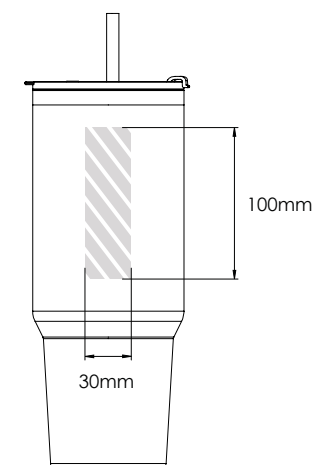

Sítotisk

Laserové gravírování

Individuální pojmenování

Jumbo 1150

Jumbo 800

Plocha určená pro potisk

Specifikace tisku:

- ▶ Barevný režim CMYK
- ▶ Pokud možno vektorové soubory
- ▶ 300dpi pro rastry