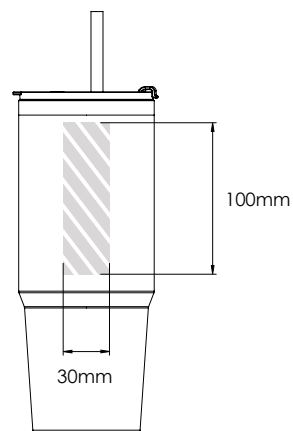

Sítotisk

Laserové gravírování

Individuální pojmenování

Jumbo 1150

Jumbo 800

Plocha určená pro potisk

Specifikace tisku:

- ▶ Barevný režim CMYK
- ▶ Pokud možno vektorové soubory
- ▶ 300dpi pro rastry