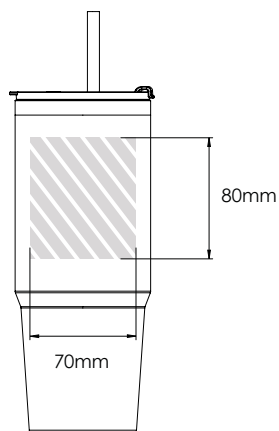

Sítotisk

Laserové gravírování

Individuální pojmenování

Jumbo 1150

Jumbo 800

Plocha určená pro potisk

Specifikace tisku:

- ▶ Barevný režim CMYK
- ▶ Pokud možno vektorové soubory
- ▶ 300dpi pro rastry