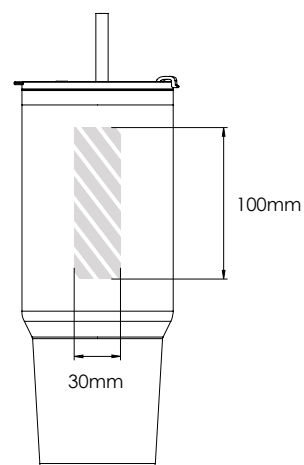

Sítotisk

Laserové gravírování

Individuální pojmenování

Jumbo 1150

Jumbo 800

Plocha určená pro potisk

Specifikace tisku:

- ▶ Barevný režim CMYK
- ▶ Pokud možno vektorové soubory
- ▶ 300dpi pro rastry