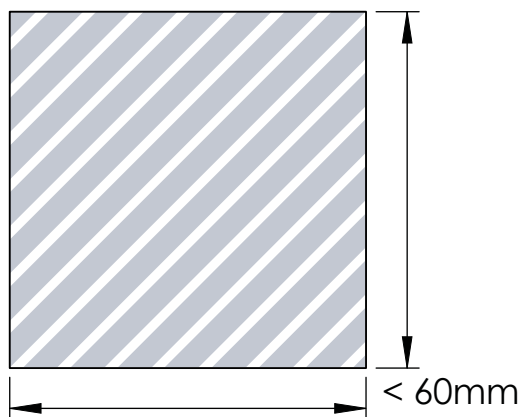

Smaltovaná barva

EBG - S

EBG - M

EBG - L

Maximální dostupná plocha pro značku 

Příklad

Specifikace tisku:

- ▶ Barevný režim CMYK
- ▶ Pokud možno vektorové soubory
- ▶ 300dpi pro rastry