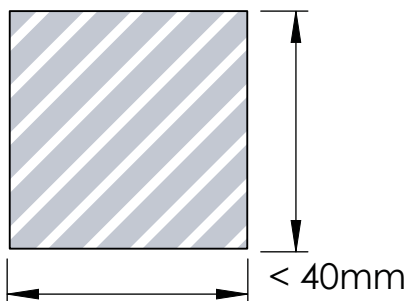

Smaltovaná barva

EBG - S

EBG - M

EBG - L

Maximální dostupná plocha pro značku 

Příklad

Specifikace tisku:

- ▶ Barevný režim CMYK
- ▶ Pokud možno vektorové soubory
- ▶ 300dpi pro rastry