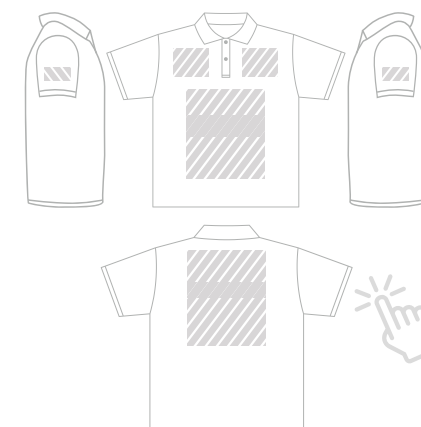

Kulatý výstřih

Sportovní tričko

Mikina

Polokošile

Polokošile

Mikina s kapucí

Metoda značení

Potisk fotografiícut;

Potisk fotografiícut;

Potisk fotografiícut;

Potisk fotografiícut;

Potisk fotografiícut;

Potisk fotografiícut;

Oblast tisku

Velikosti

XS S M L
XL XXL XXXL

XS S M L
XL XXL XXXL

XS S M L
XL XXL XXXL

XS S M L
XL XXL XXXL

XS S M L
XL XXL XXXL

XS S M L
XL XXL XXXL

Materiál

100% bavlna

100% polyester