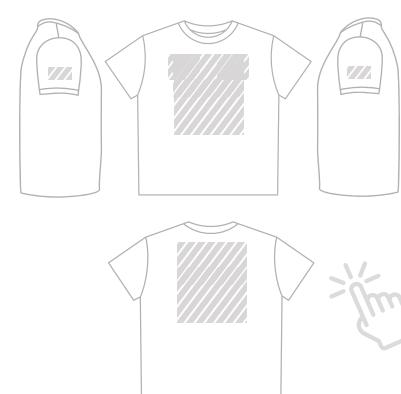

Kulatý výstřih

Sportovní tričko

Mikina

Polokošile

Polokošile

Mikina s kapucí

Metoda značení

Potisk fotografiícut;

Potisk fotografiícut;

Potisk fotografiícut;

Potisk fotografiícut;

Potisk fotografiícut;

Potisk fotografiícut;

Oblast tisku

Velikosti

XS S M L
XL XXL XXXL

XS S M L
XL XXL XXXL

XS S M L
XL XXL XXXL

XS S M L
XL XXL XXXL

XS S M L
XL XXL XXXL

XS S M L
XL XXL XXXL

Materiál

100% bavlna

100% polyester

Polycotton

100% bavlna

100% polyester

Polycotton

SNUG
○●●

PACE
●

FEATURES

Styl	Fleece	Tílko
Metoda značení	Výšivky	Potisk fotografií
Oblast tisku		
Velikosti	S M L XL XXL	XS S M L XL XXL XXXL
Materiál	Izolační polyesterový fleece	Směs polyesteru a spandexu