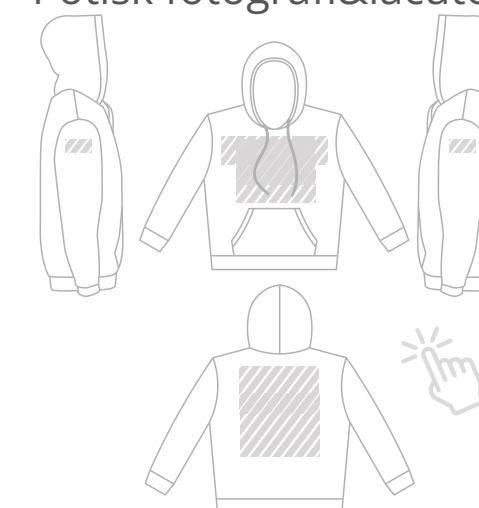

Kulatý výstřih

Sportovní tričko

Mikina

Polokošile

Polokošile

Mikina s kapucí

Metoda značení

Potisk fotografiícut;

Potisk fotografiícut;

Potisk fotografiícut;

Potisk fotografiícut;

Potisk fotografiícut;

Potisk fotografiícut;

Oblast tisku

Velikosti

XS S M L
XL XXL XXXL

XS S M L
XL XXL XXXL

XS S M L
XL XXL XXXL

XS S M L
XL XXL XXXL

XS S M L
XL XXL XXXL

XS S M L
XL XXL XXXL

Materiál

100% bavlna

100% polyester