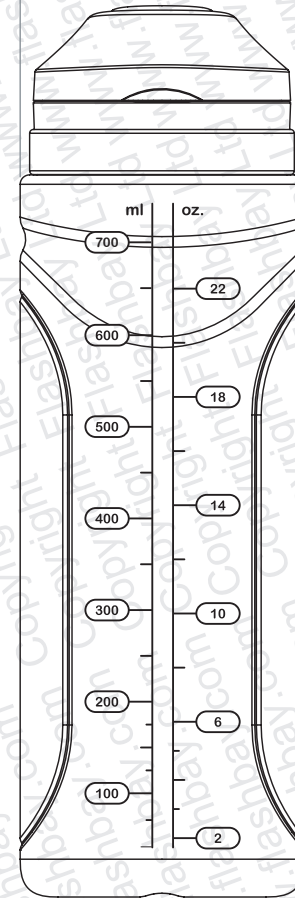

75.00

235.00

75.00

ml

oz.

700

22

600

18

500

14

400

10

300

6

200

100

2

PRODUCT
Shaker

CODE
SK

DIMENSIONS
mm

SCALE
1:2